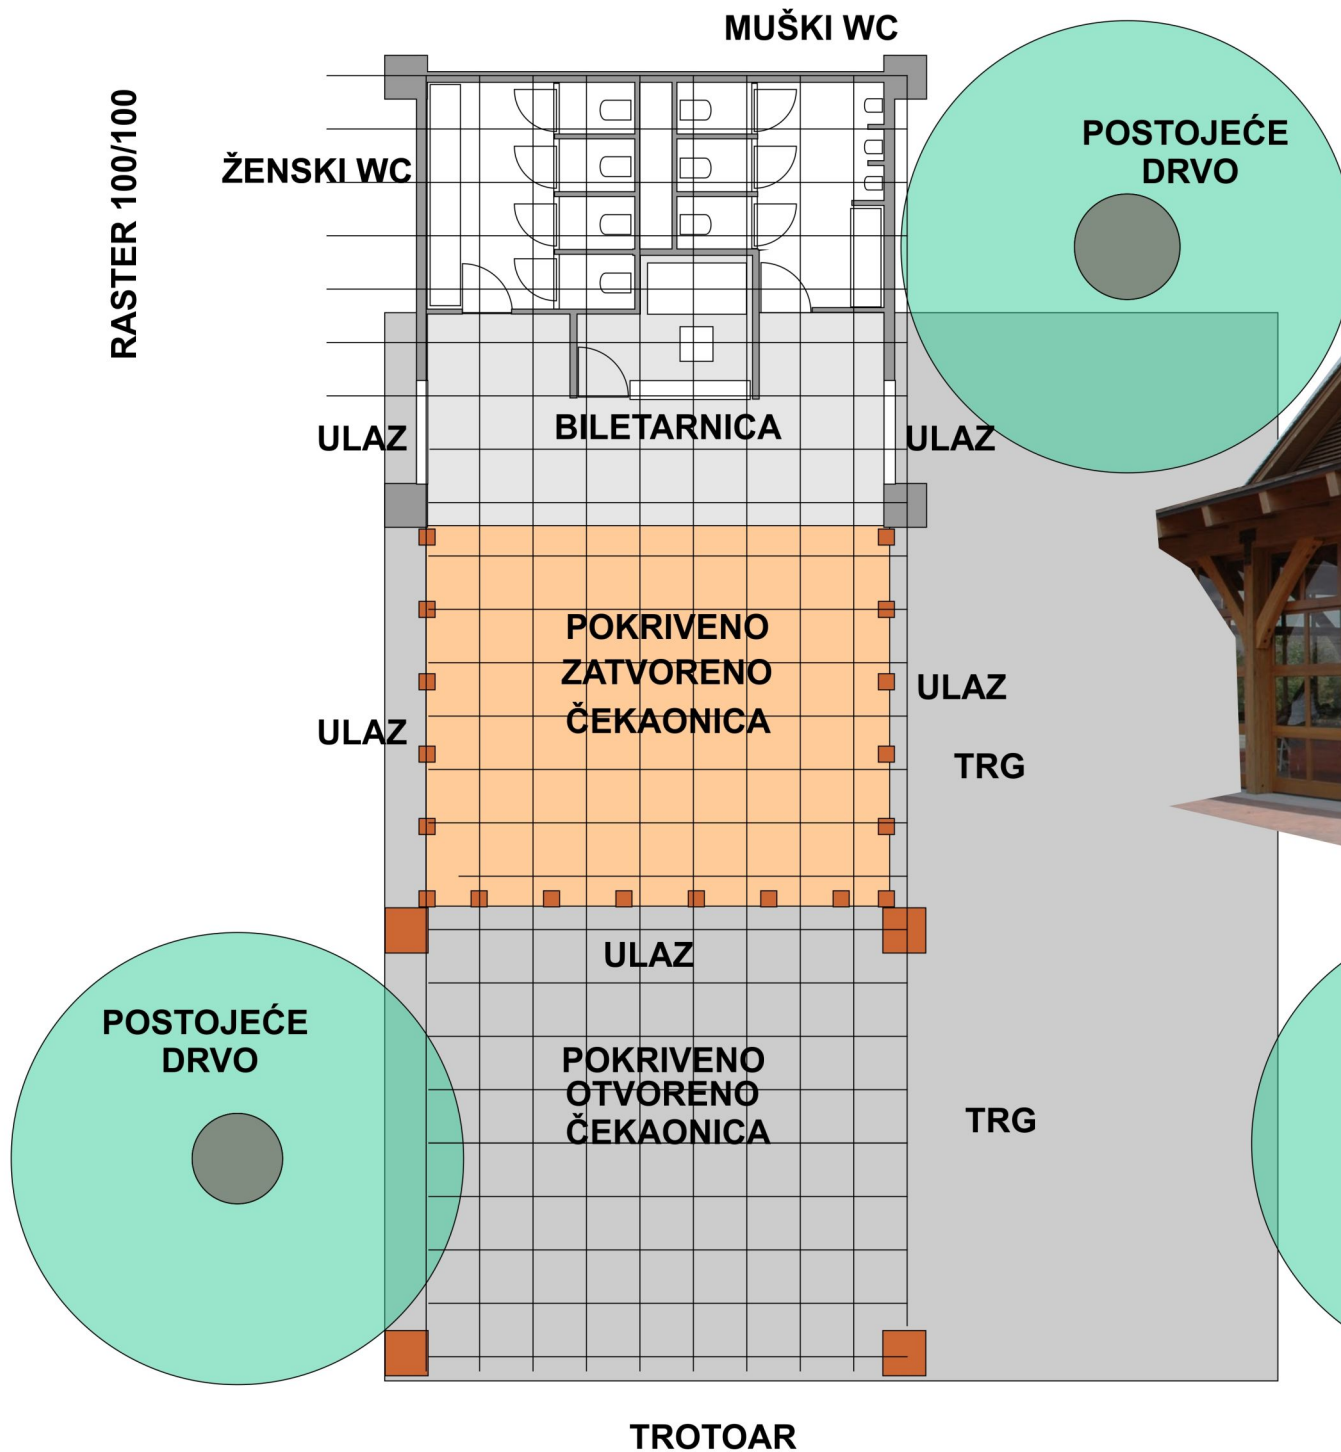

# IDEJNO REŠENJE OBJEKTA ČEKAONICE I JAVNOG TOALETA UZ AUTOBUSKO STAJALIŠTE VELIKO GRADIŠTE

ORIJENTACIONI  
PRIKAZ  
IZGLEDA  
OBJEKTA  
(DRVO KAMEN ŠINDRA STAKLO)

**ZA KONKURS**