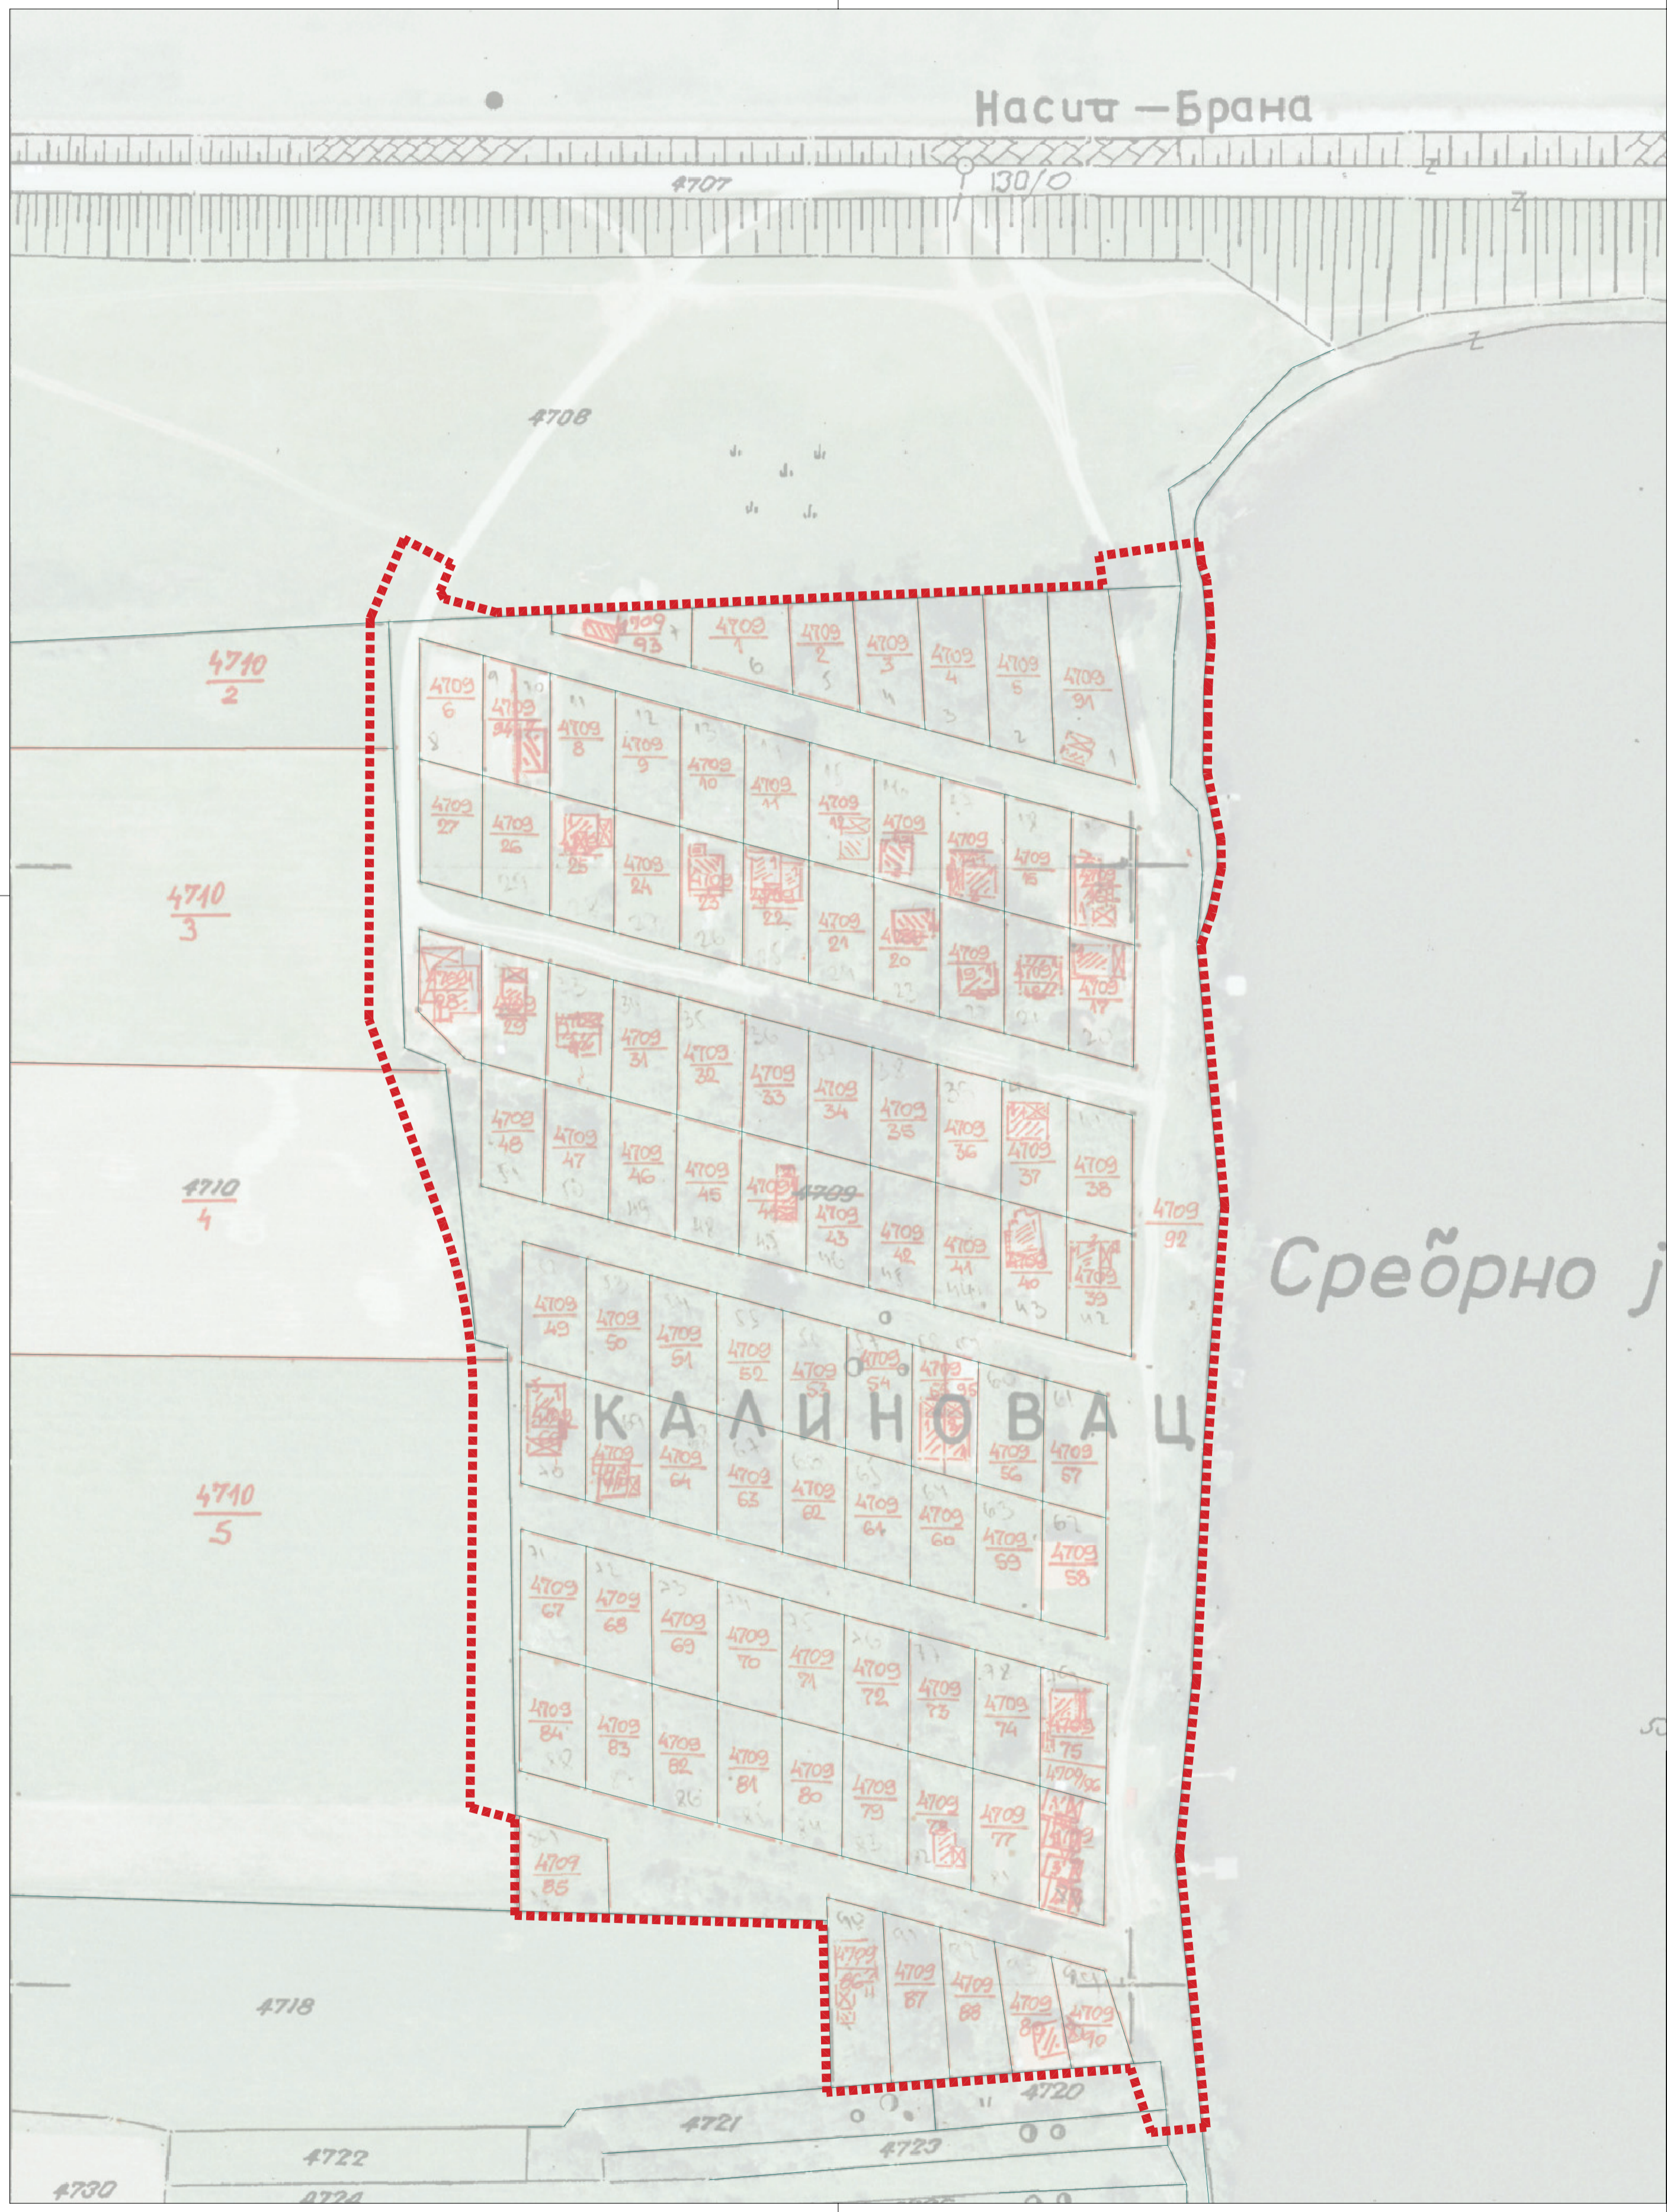

# Насип – Брана

## Легенда

- граница плана
- постојеће границе парцела

Општина Велико Градиште, Република Србија

Јавно предузеће  
**Дирекција за изградњу Општине Велико Градиште**  
Житни трг 1, Велико Градиште

Нацрт плана: **План детаљне регулације дела насеља Калиновац, К.О. Затоње, Општина Велико Градиште**

Руководилац израде и одговорни урбаниста: **Саша Чуданов, дипл. инж. арх.**

Цртеж: **Подлога за израду плана са границом обухвата плана**

Датум: **октобар 2015.**    Размера: **1:1000**    Број листа: **1**